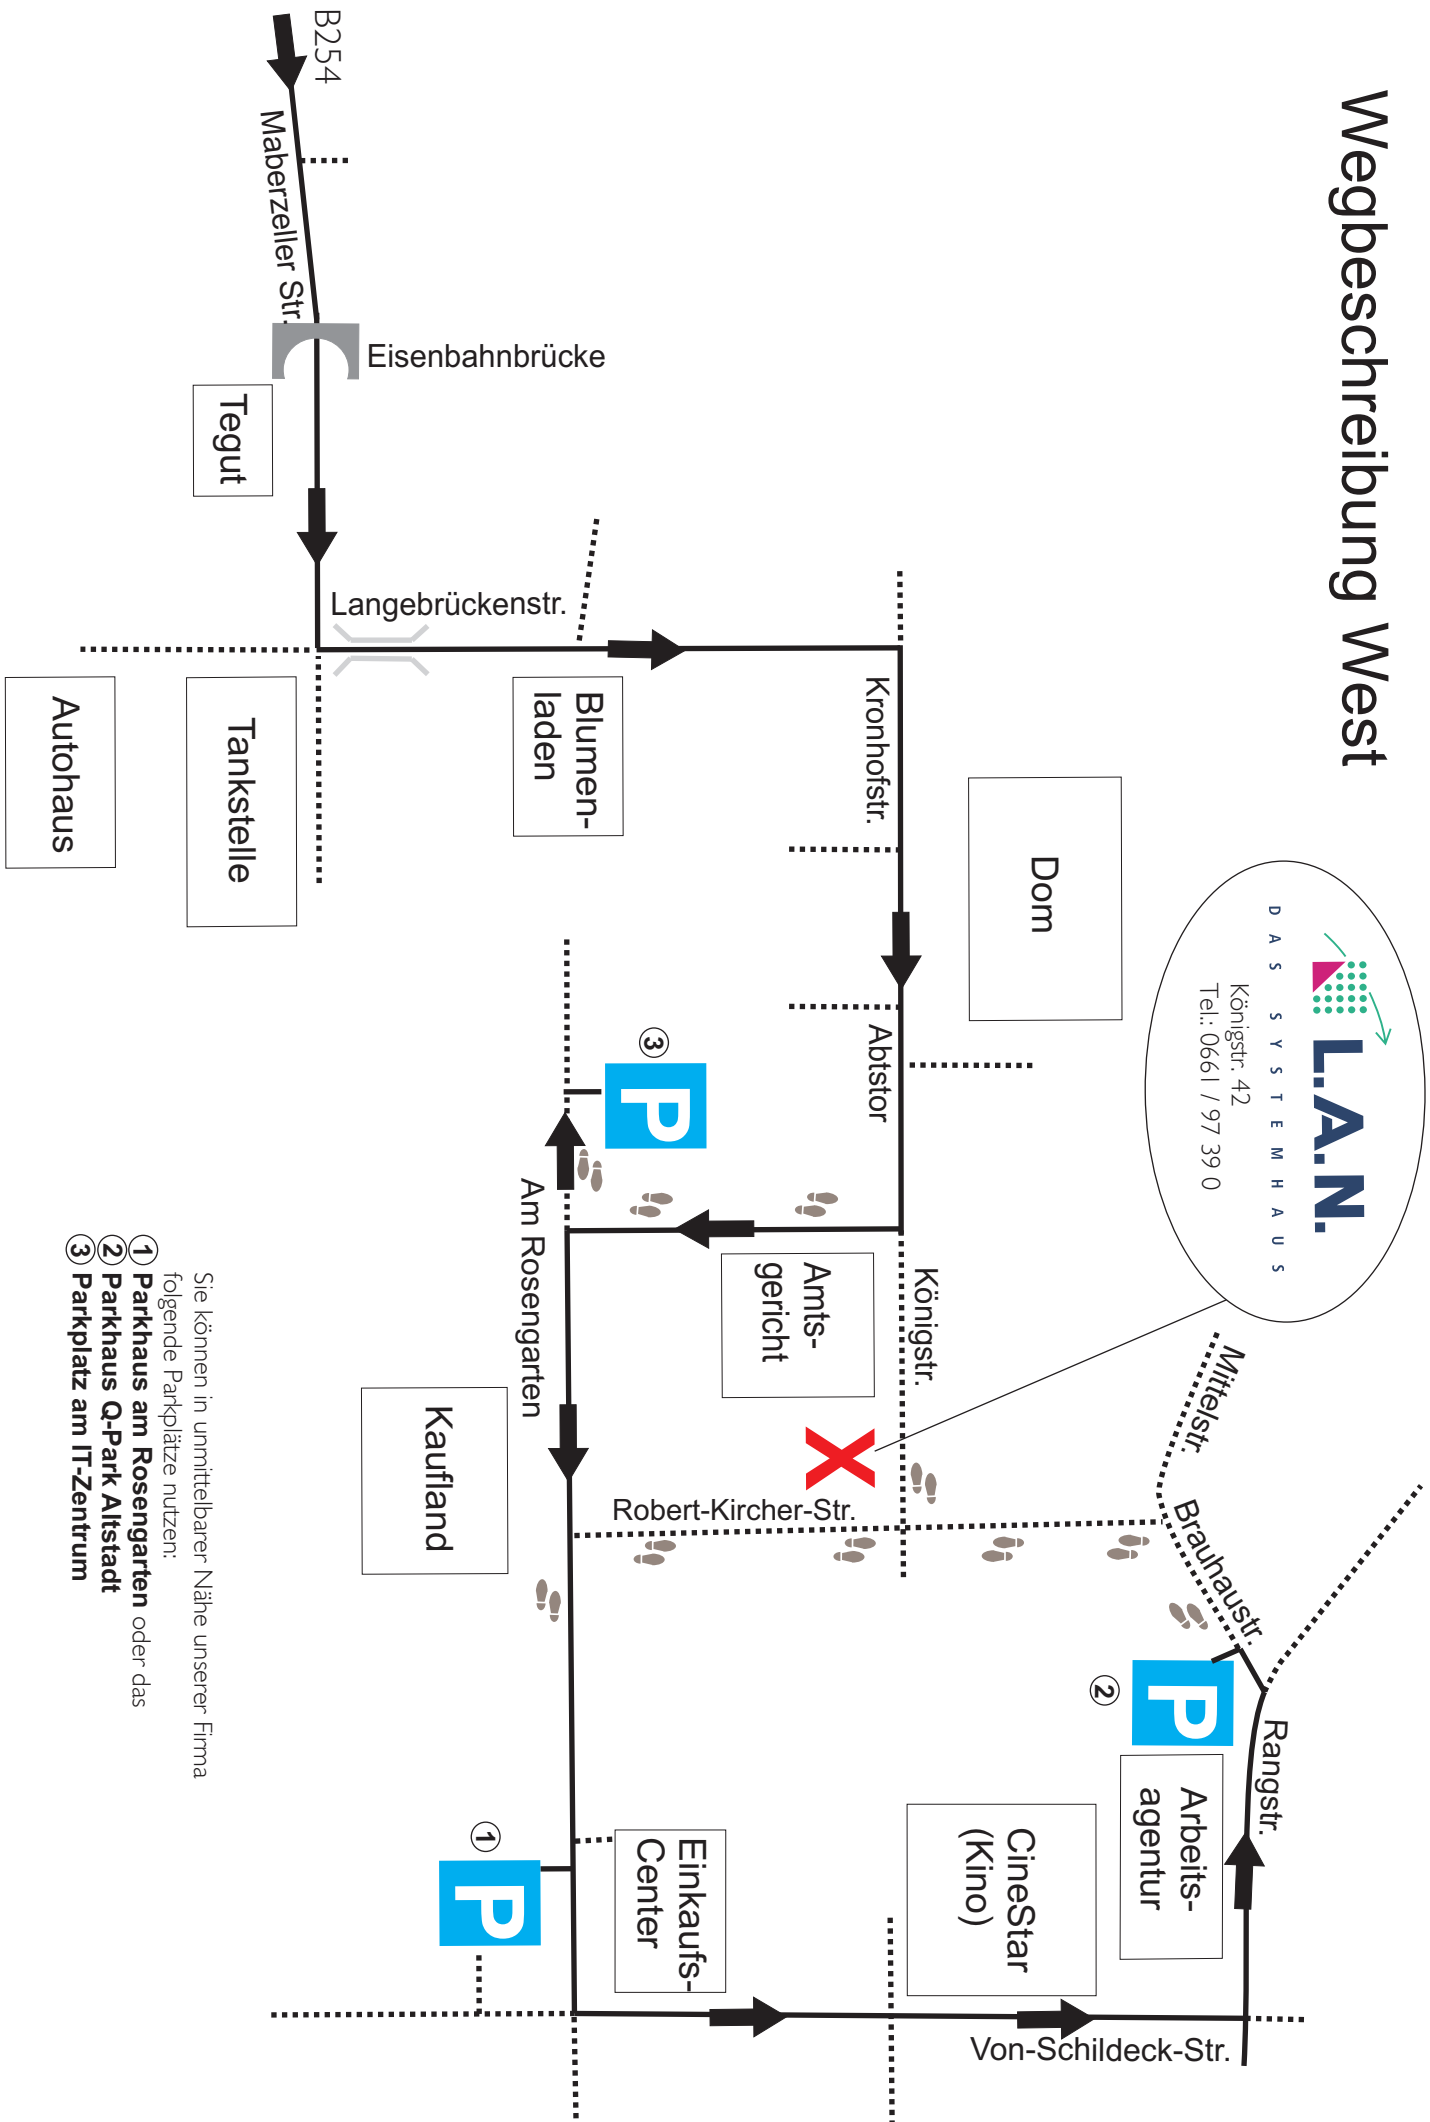

Wegbeschreibung Nord

Wegbeschreibung Süd

Sie können in unmittelbarer Nähe unserer Firma folgende Parkplätze nutzen:

- ① **Parkhaus am Rosengarten** oder das
- ② **Parkhaus Q-Park Altstadt**
- ③ **Parkplatz am IT-Zentrum**

Wegbeschreibung West

Sie können in unmittelbarer Nähe unserer Firma folgende Parkplätze nutzen:

- ① Parkhaus am Rosengarten oder das
- ② Parkhaus Q-Park Altstadt
- ③ Parkplatz am IT-Zentrum

Wegbeschreibungen zur Anreise

Wegbeschreibung Nord

Wegbeschreibung Süd

Wegbeschreibung West